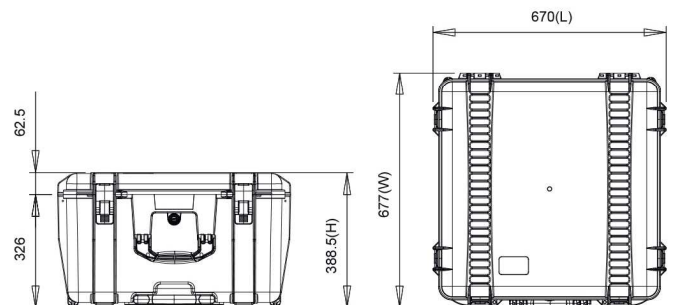

TECHNICAL DRAWING